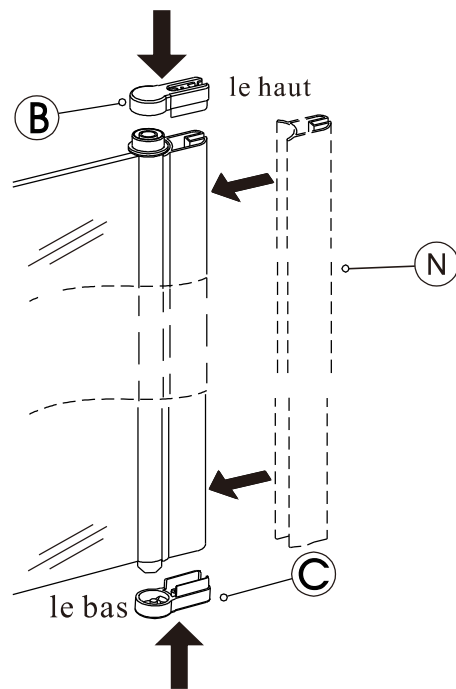

N

Le diagramme schématique du produit

1

2

3

4

5

Avant de retirer la protection d'angle pour poser d'autres accessoires, si possible, il faut installer bien la vitre.

Mettez la silicone à l'extérieur du pare baignoire (entre le profilé mural et le mur et entre le cadre/la baguette et le receveur). Pas de douche dans 24h après le montage.

(5)

Attention

Nettoyage & Entretien