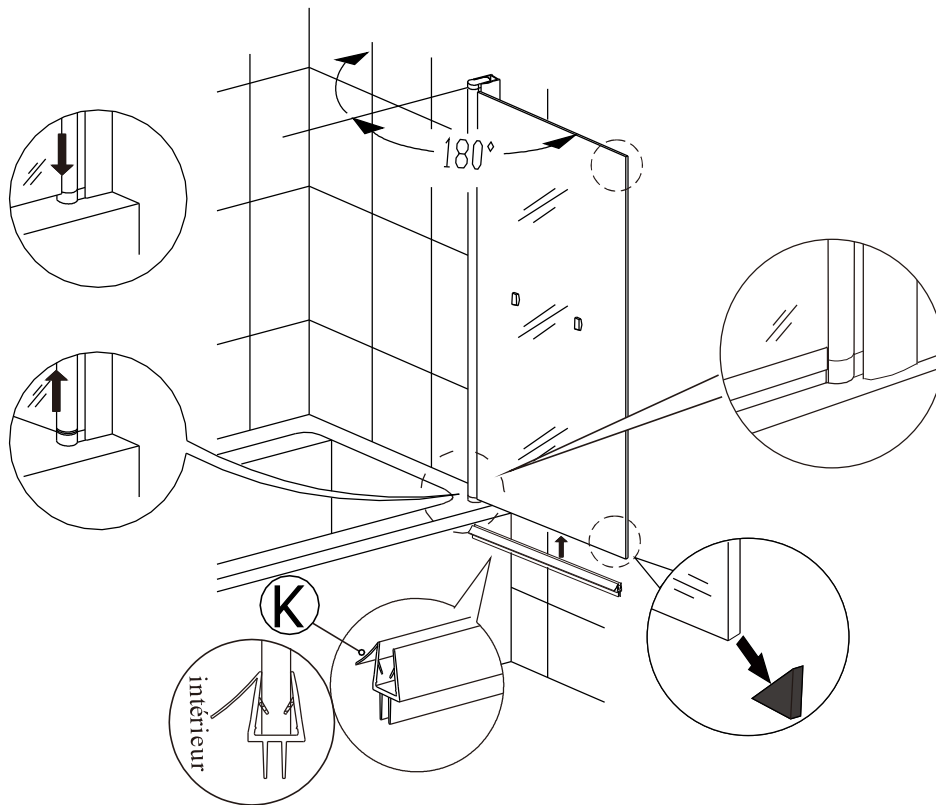

N

Le diagramme schématique du produit

1

2

3

4

5

Avant de retirer la protection d'angle pour poser d'autres accessoires, si possible, il faut installer bien la vitre.

(3)

6

8

7

9

(4)

10

11

Mettez la silicone à l'extérieur du pare baignoire (entre le profilé mural et le mur et entre le cadre/la baguette et le receveur). Pas de douche dans 24h après le montage.

(5)

Attention

Nettoyage & Entretien