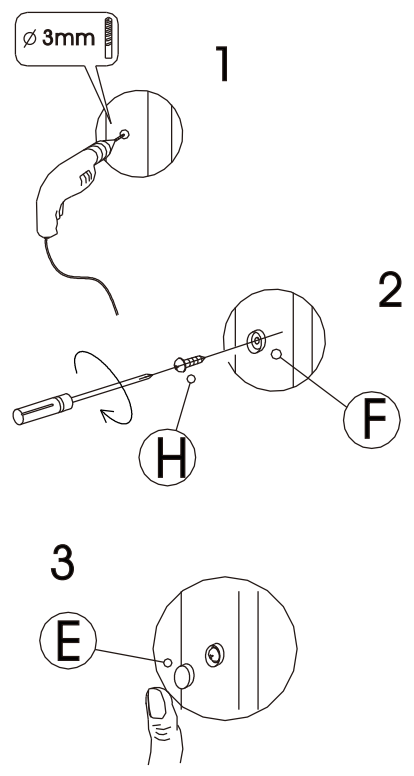

Manuel d'installation

Outils nécessaires

mètre ruban

marteau en caoutchouc

tournevis à tête plate & à lame

pistolet à silicone

niveau à bulle

perceuse

N

Le diagramme schématique du produit

1

2

3

4

5

Avant de retirer la protection d'angle pour poser d'autres accessoires, si possible, il faut installer bien la vitre.

(3)

6

8

7

9

(4)

10

11

Mettez la silicone à l'extérieur du pare baignoire (entre le profilé mural et le mur et entre le cadre/la baguette et le receveur). Pas de douche dans 24h après le montage.

(5)

Attention

Nettoyage & Entretien