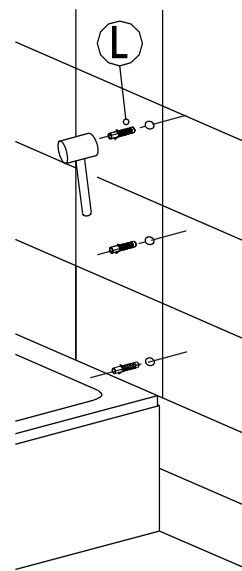

N

Le diagramme schématique du produit

1

2

3

4

5

Avant de retirer la protection d'angle pour poser d'autres accessoires, si possible, il faut installer bien la vitre.

Mettez la silicone à l'extérieur du pare baignoire (entre le profilé mural et le mur et entre le cadre/la baguette et le receveur). Pas de douche dans 24h après le montage.

(5)

Attention

Nettoyage & Entretien