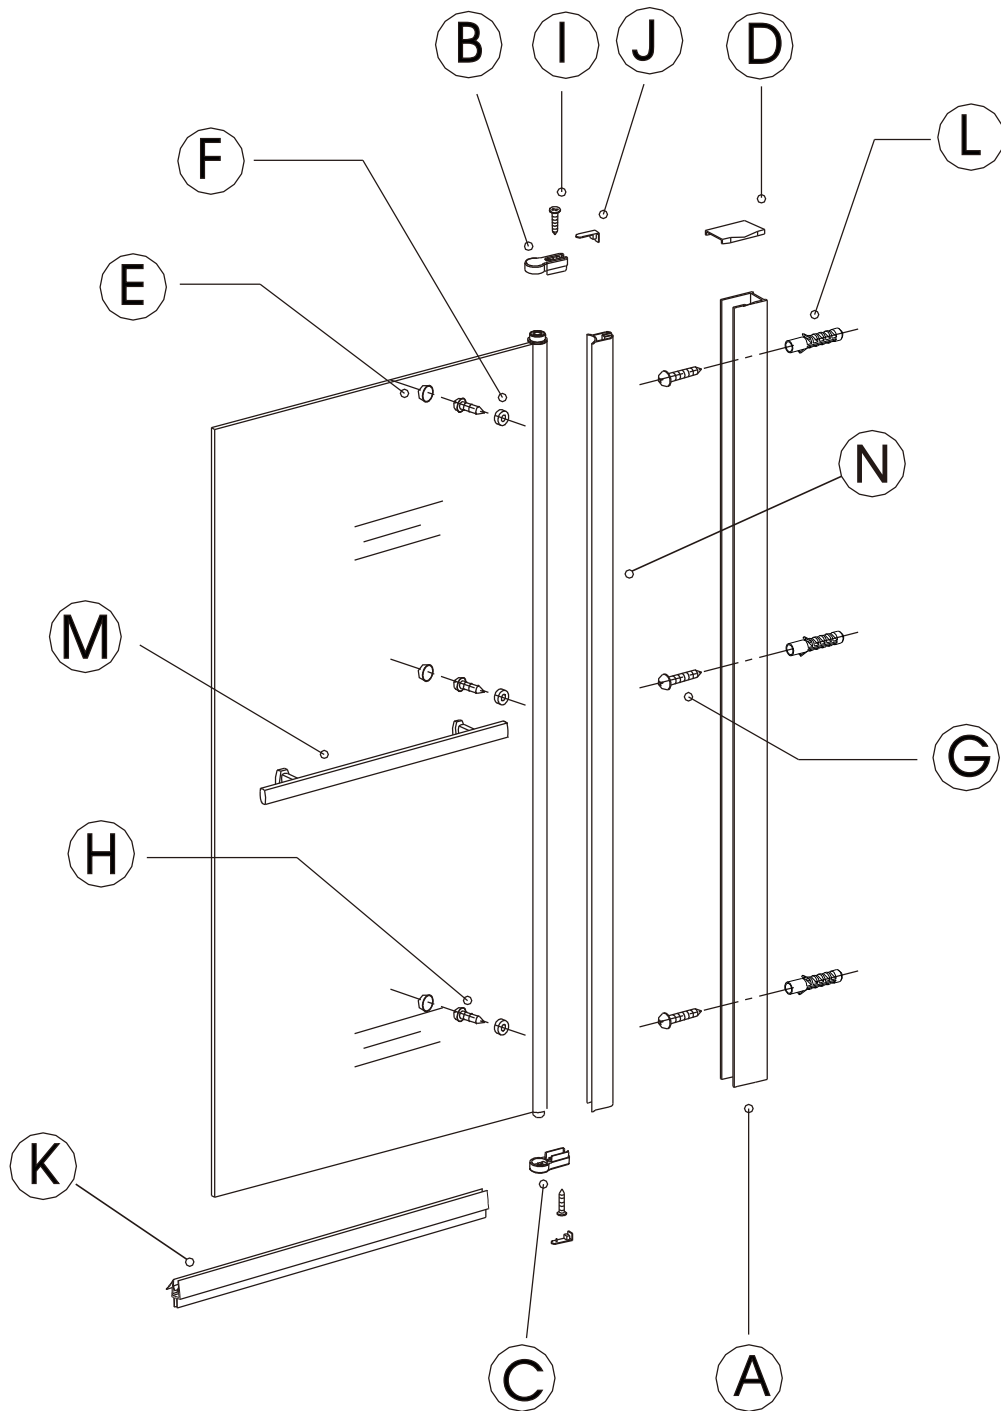

Manuel d'installation

Outils nécessaires

mètre ruban

marteau en caoutchouc

tournevis à tête plate & à lame

pistolet à silicone

niveau à bulle

perceuse

N

Le diagramme schématique du produit

1

2

3

4

5

Avant de retirer la protection d'angle pour poser d'autres accessoires, si possible, il faut installer bien la vitre.

Mettez la silicone à l'extérieur du pare baignoire (entre le profilé mural et le mur et entre le cadre/la baguette et le receveur). Pas de douche dans 24h après le montage.

(5)

Attention

Nettoyage & Entretien