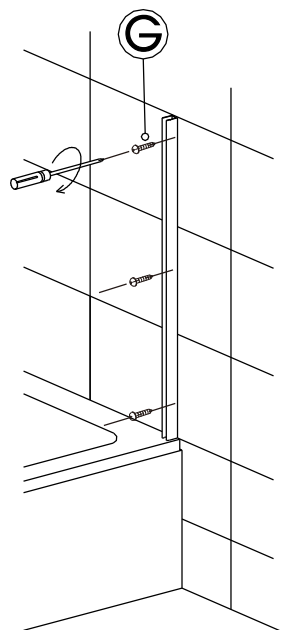

N

Le diagramme schématique du produit

1

2

3

4

5

Avant de retirer la protection d'angle pour poser d'autres accessoires, si possible, il faut installer bien la vitre.

Mettez la silicone à l'extérieur du pare baignoire (entre le profilé mural et le mur et entre le cadre/la baguette et le receveur). Pas de douche dans 24h après le montage.

(5)

Attention

Nettoyage & Entretien