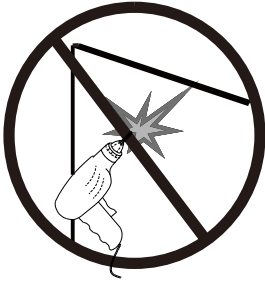

N

Le diagramme schématique du produit

1

2

3

4

5

Avant de retirer la protection d'angle pour poser d'autres accessoires, si possible, il faut installer bien la vitre.

Mettez la silicone à l'extérieur du pare baignoire (entre le profilé mural et le mur et entre le cadre/la baguette et le receveur). Pas de douche dans 24h après le montage.

(5)

Attention

Nettoyage & Entretien